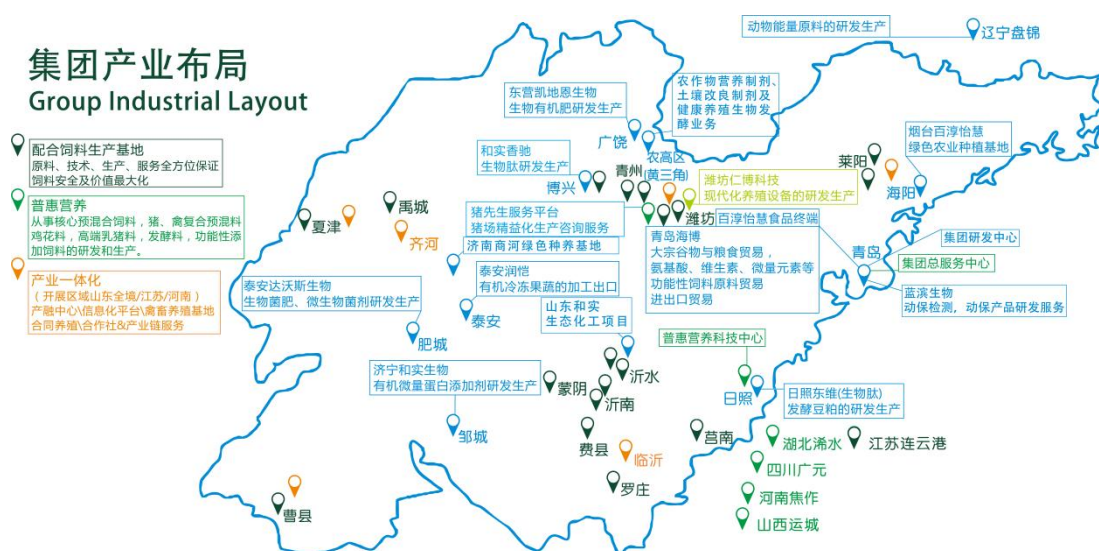

山东玖瑞农业集团 2024 届校园招聘简章

一、公司简介

山东玖瑞农业集团成立于 2013 年，总部位于青岛，是国家高新技术企业、山东省农业产业化龙头企业、省领军饲料企业。自成立以来，集团植根山东大地，围绕种植、养殖、饲料、食品、终端消费，涉及生物技术及动植物营养研发、生物肥料生产、绿色种植、农牧设备生产、饲料及原料生产、养殖、进出口贸易、金融担保等多领域，秉承“玖瑞农业，恒久为民”的企业理念，致力于打造从田间到餐桌、绿色健康、可持续发展的现代化全产业链农牧食品生态体系。

二、公司产业分布

三、招聘需求

岗位类别	培养方向	需求人数	招聘要求
领鹰计划	总裁助理、营销总经理	8	专业不限，MBA、985、211 院校硕士及以上学历
	中基层管理者、技术专家	10	动物营养与饲料科学、畜牧兽医、生物化工、人力、财会、市场营销、管理类等相关专业；硕士及以上学历
技术研发类	产品师、检测分析师、研发员	25	动医、动物营养、化工、微生物、食品、肥料方向
品控类	品控经理、品控、市场品控、化验	20	动医动科、食品、生物、化工等相关专业